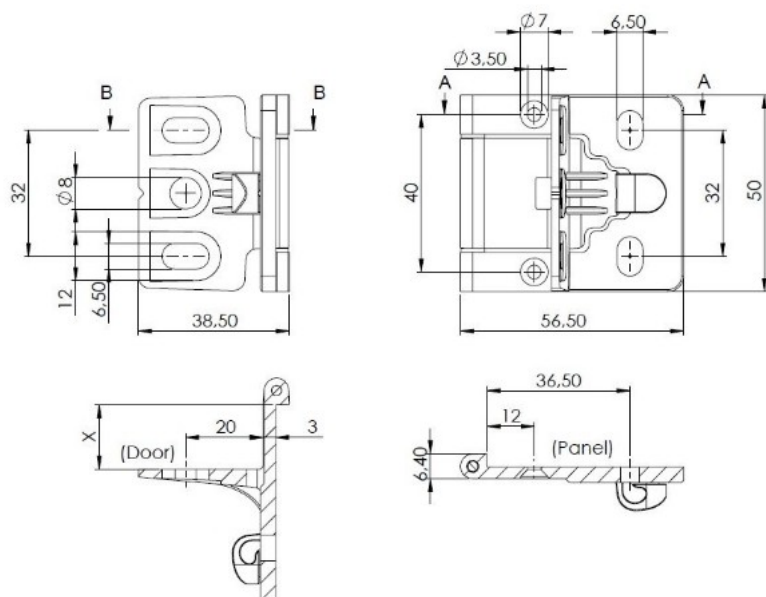

PRODUCT SHEET

Description:

Cabinet Hinge "Easy",F/Inset Doors,Black,,Min.180DG,F/8-10mm Panel, W/Catch, Zamak Body & Stainless Steel Axel, Incl. 4, Black SS Euro Screws $\varnothing 6,3 \times 10 \text{mm}$ + 2 CSK Black Steel Screws, $3,5 \times 10 \text{mm}$ & 2 Black PA6 Gaskets - 1mm

Item number:

15.04.106-0

Units	Box	Carton	HS Code	Barcode
Pcs.	10	200	8302100090	 5704866487962

SISO A/S

Mileparken 11
DK-2740 Skovlunde
Denmark
VAT: DK 24786013

Phone +45 45 830 900

www.siso.dk
siso@siso.dk