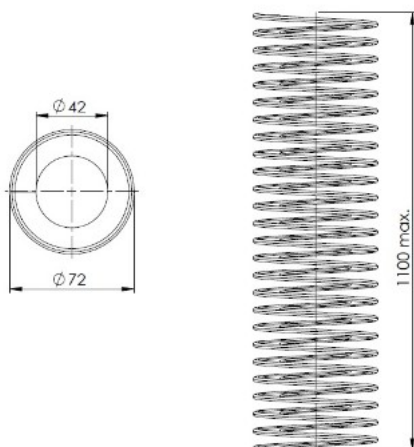

# PRODUCT SHEET

**Description:**

Wire Guide "Miami",  $\varnothing$ 72mm, SS Spiral & Black PP Brush, 25 Laps, ID: 42mm, F/Height Adjustable  
Tables, Sinkers & Top, Connector to be bought separately. Item 25.20.650/651-0

**Item number:**

25.20.655-0

Units	Box	Carton	HS Code	Barcode
Pcs.	1	50	8302420090	 5704866503808

**SISO A/S**

Mileparken 11  
DK-2740 Skovlunde  
Denmark  
VAT: DK 24786013

Phone +45 45 830 900

[www.siso.dk](http://www.siso.dk)  
[siso@siso.dk](mailto:siso@siso.dk)